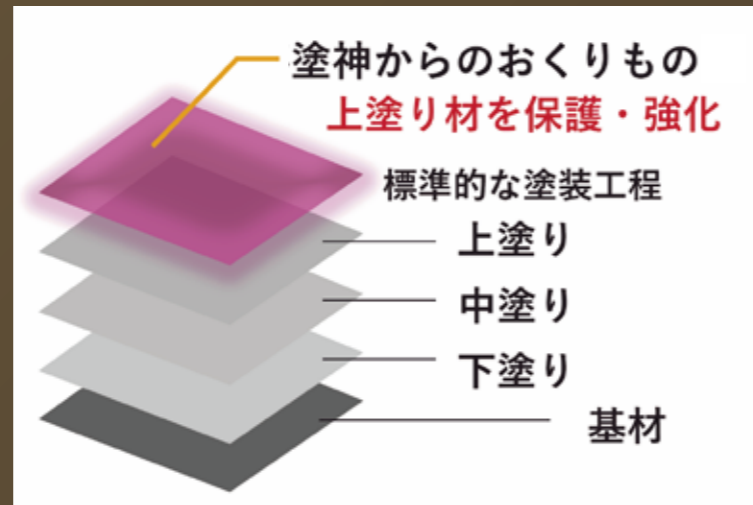

塗神からのおくりもの

- 極塗りシリーズ -

極塗り SERIES. <https://kiwami-nuri.com/>

 一般社団法人日本建設技師協会

〒150-0001 東京都渋谷区神宮前六丁目23-4 2階

日本全国の中でも技能・心意気・知見が優れていると認定した者のみ、使用を許可する

塗神からのおくりものは

塗装を護るためにコーティングをするという新たな発想。

塗装を護る神業

トップコートの上に塗神からのおくりものを塗布することにより、従来よりも耐久性・防汚性を格段にレベルアップさせることを実現しました。

神業2 防汚性

2-1

塗布部のみ清潔な状態をキープ

塗神からのおくりものには、卓越した防カビ・防藻、殺菌性能を発揮するセルフクリーニング作用があります。「掃除をしてから、吹き付けて1度塗布して1時間で乾燥させる」だけで施工が完了する、そんなごく簡単な塗装仕様であることもまた塗神からのおくりものの魅力です。