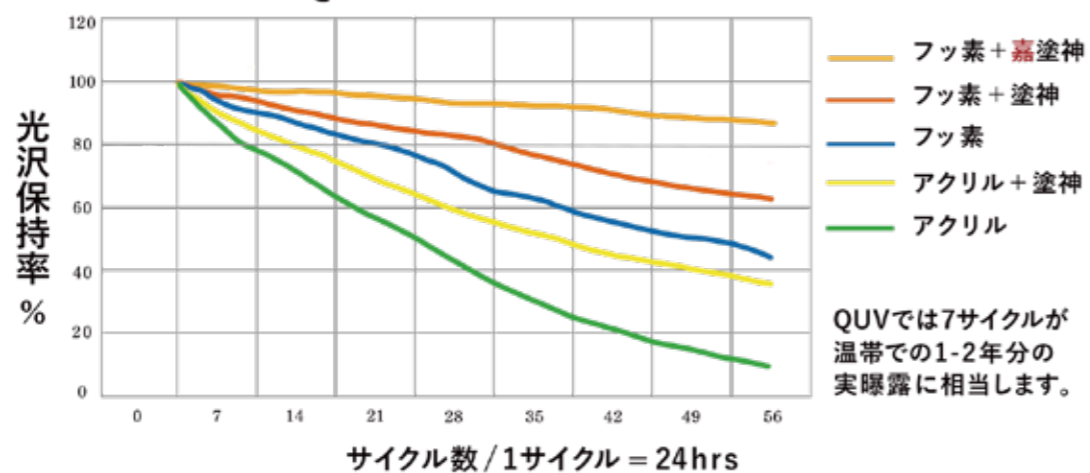

塗神からのおくりものは

塗装を護るためにコーティングをするという新たな発想。

塗装を護る神業

トップコートの上に塗神からのおくりものを塗布することにより、従来よりも耐久性・防汚性を格段にレベルアップさせることを実現しました。

神業2 防汚性

2-1

塗布部のみ清潔な状態をキープ

塗神からのおくりものには、卓越した防カビ・防藻、殺菌性能を発揮するセルフクリーニング作用があります。「掃除をしてから、吹き付けて1度塗布して1時間で乾燥させる」だけで施工が完了する、そんなごく簡単な塗装仕様であることもまた塗神からのおくりものの魅力です。

神業1 耐久性

塗神からのおくりものを塗布した効果は一目瞭然

QUV促進耐候性

2-2 | すでに発生したカビにも打ち勝つ

アオカビ程度であれば、洗浄せずに塗神からのおくりものを直接塗布することによって、数日で消えてしまうほどの威力を兼ね備えています。

	セルフクリーニング	防カビ	防藻	耐水性	耐候性
一般外装塗料	△	△	×	△	◎ データ開示なし
超低汚染塗料	◎	○	×	○	○
一般的な光触媒塗料	○	×	×	○	△ データ開示なし
塗神からのおくりもの	◎	◎	○	○	◎

上塗り塗料の耐用年数 + **α年** 塗り神からのおくりもので**最長10年**、**嘉・塗り神**からのおくりもので**最長15年**耐用年数を延ばすことが期待できます。