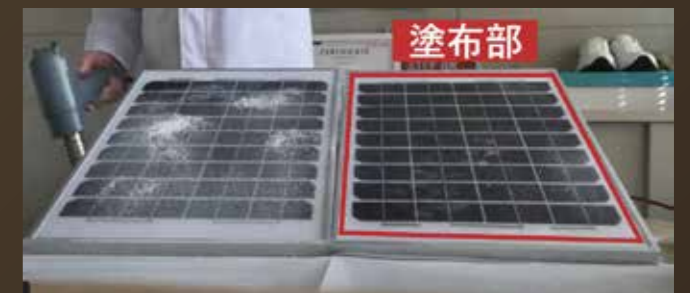

塗神からのおくりものは

塗装を護るためにコーティングをするという新たな発想。

塗装を護る神業

トップコートの上に塗神からのおくりものを塗布することにより、従来よりも耐久性・防汚性を格段にレベルアップさせることを実現しました。

神業2 防汚性

2-1

塗布部のみ清潔な状態をキープ

塗神からのおくりものには、卓越した防カビ・防藻、殺菌性能を発揮するセルフクリーニング作用があります。「掃除をしてから、吹き付けて1度塗布して1時間で乾燥させる」だけで施工が完了する、そんなごく簡単な塗装仕様であることもまた塗神からのおくりものの魅力です。

神業1 耐久性

塗神からのおくりものを塗布した効果は一目瞭然

QUV促進耐候性

2-2 | すでに発生したカビにも打ち勝つ

アオカビ程度であれば、洗浄せずに塗神からのおくりものを直接塗布することによって、数日で消えてしまうほどの威力を兼ね備えています。

	セルフクリーニング	防カビ	防藻	耐水性	耐候性
一般外装塗料	△	△	×	△	◎ データ開示なし
超低汚染塗料	◎	○	×	○	○
一般的な光触媒塗料	○	×	×	○	△ データ開示なし
塗神からのおくりもの	◎	◎	○	○	◎

上塗り塗料の耐用年数 + **α年** 塗り神からのおくりもので**最長10年**、**嘉・塗り神**からのおくりもので**最長15年**耐用年数を延ばすことが期待できます。