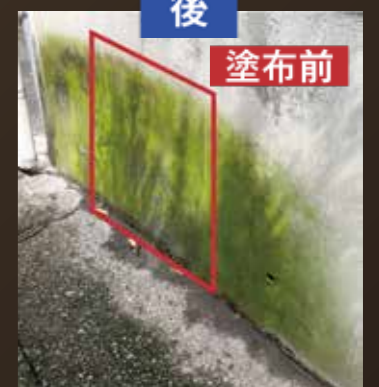

神業1 耐久性

塗神からのおくりものを塗布した効果は一目瞭然

QUV促進耐候性

2-2 | すでに発生したカビにも打ち勝つ

アオカビ程度であれば、洗浄せずに塗神からのおくりものを直接塗布することによって、数日で消えてしまうほどの威力を兼ね備えています。

	セルフクリーニング	防カビ	防藻	耐水性	耐候性
一般外装塗料	△	△	×	△	◎ データ開示なし
超低汚染塗料	◎	○	×	○	○
一般的な光触媒塗料	○	×	×	○	△ データ開示なし
塗神からのおくりもの	◎	◎	○	○	◎